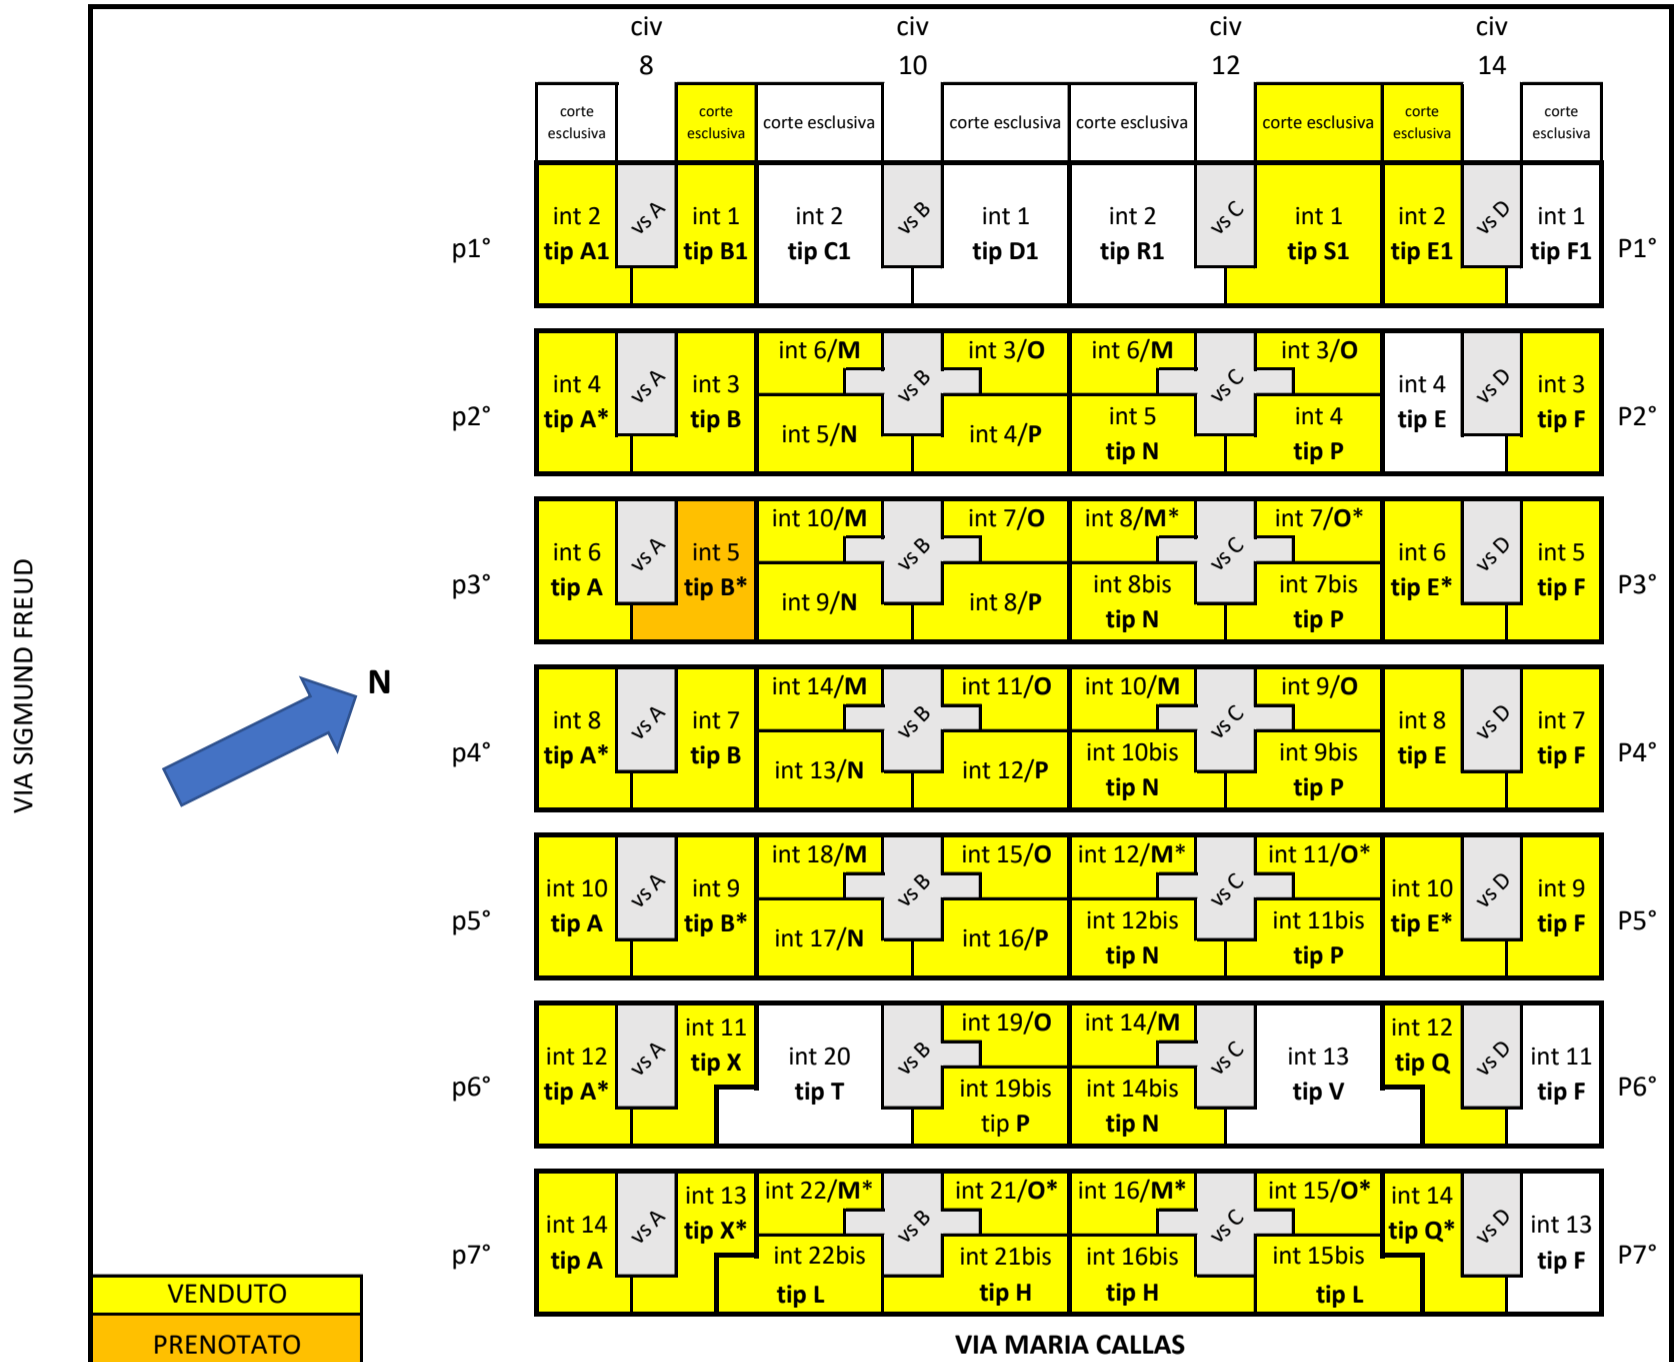

Complesso Immobiliare BERTALIA-LAZZARETTO

lotto 1

VIA UMBERTO TERRACINI