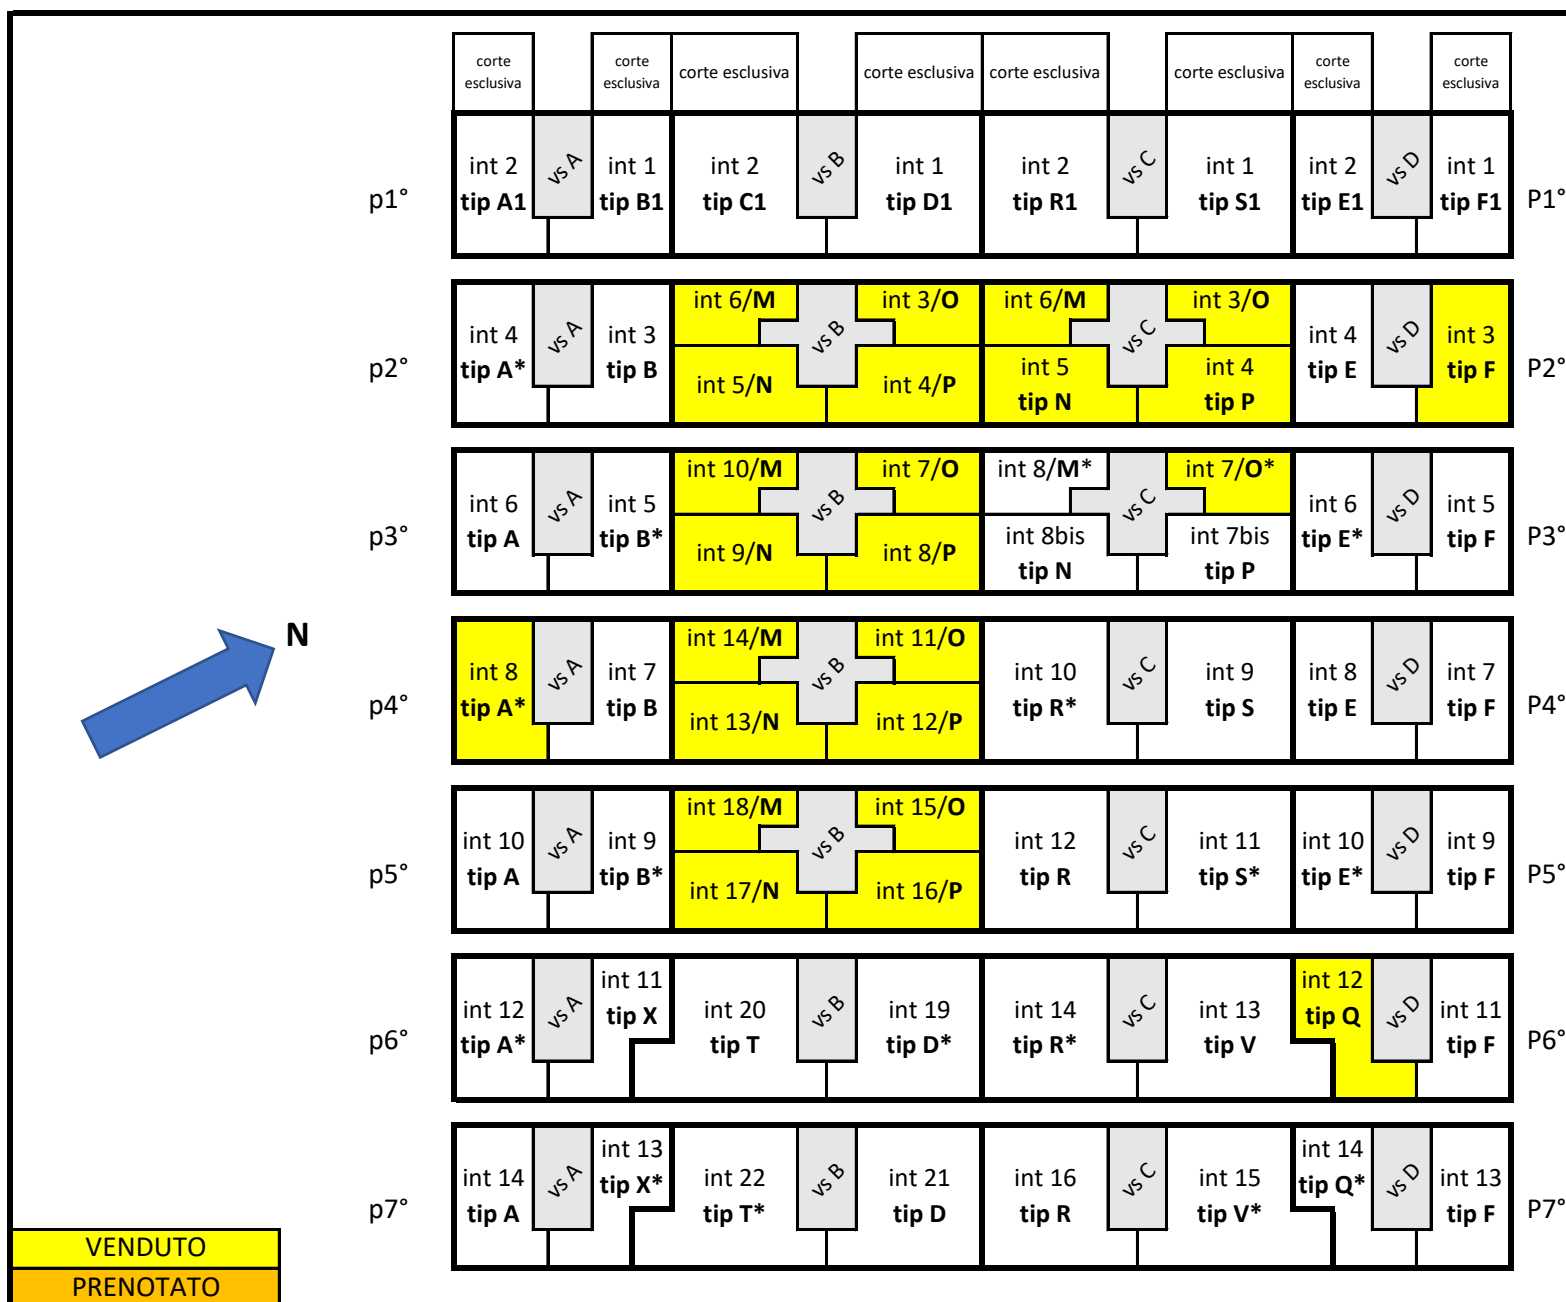

Complesso Immobiliare BERTALIA-LAZZARETTO

lotto 1

via SIGMUND FREUD

VENDUTO
PRENOTATO

VIA TERRACINI

POSSIBILI VARIANTI