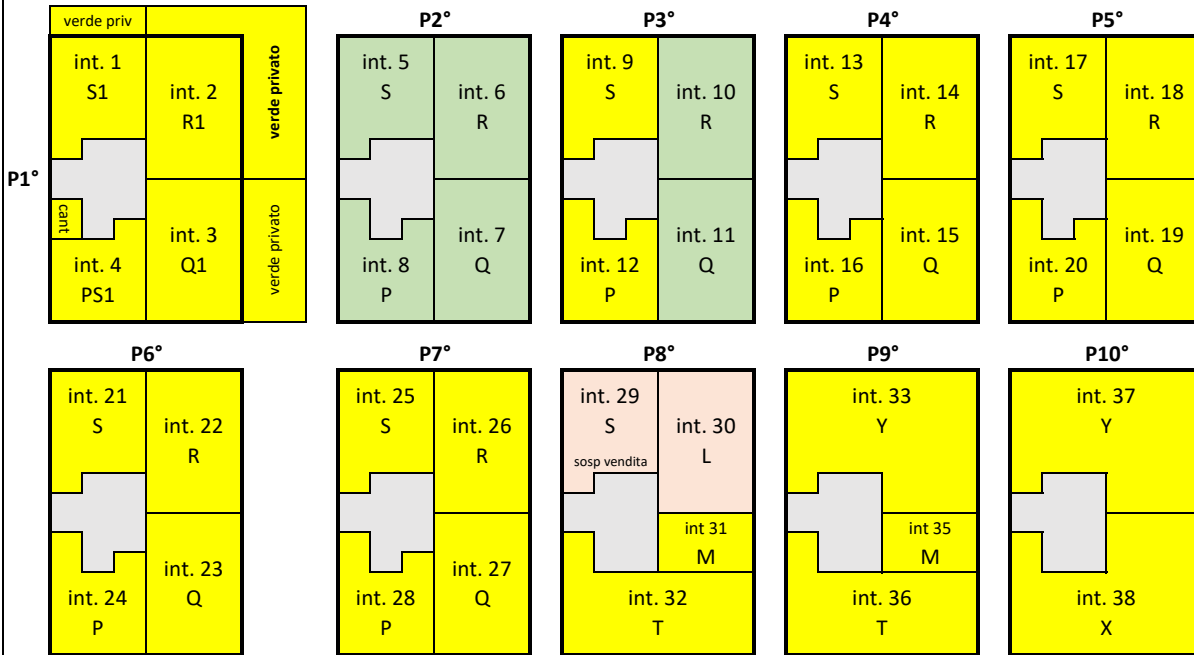

P1°edificio a TORRE via di Corticella

# lotto B

edificio in LINEA

venduto

venduto

prenotato

I  
l  
l  
o  
t  
t  
o  
  
A  
c  
c  
e  
n  
t  
r  
o  
  
r  
e  
a  
l  
i  
z  
z  
a  
t  
o