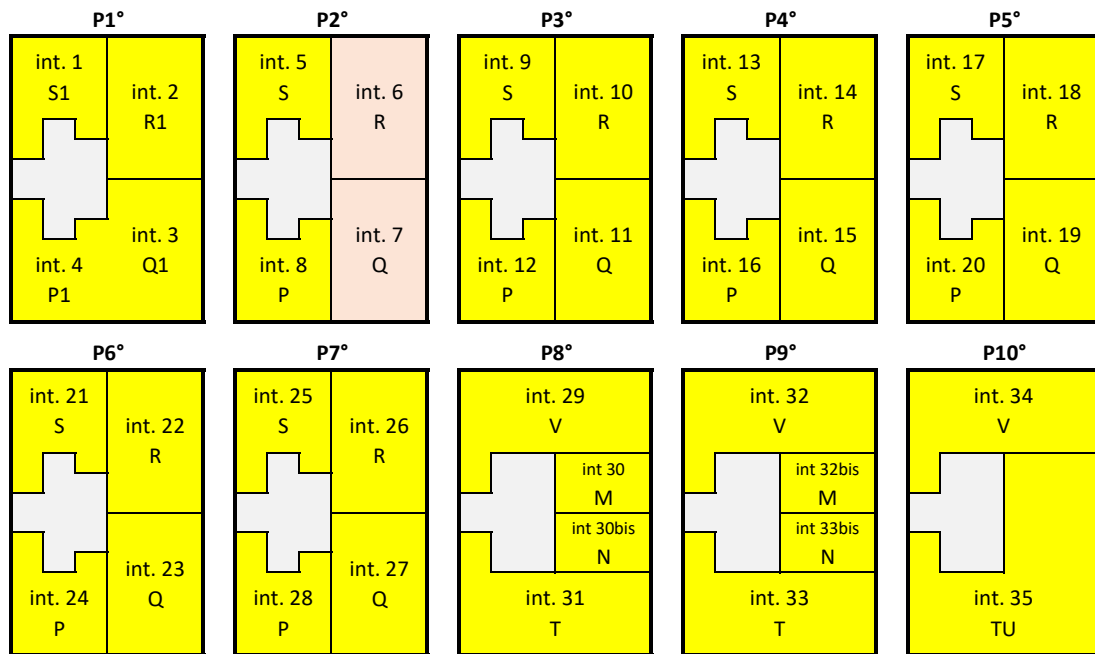

edificio a TORRE via di Corticella n° 85

venduto

n° 83/2 edificio in LINEA n° 83

c
e
n
t
r
o

c
i
t
t
à